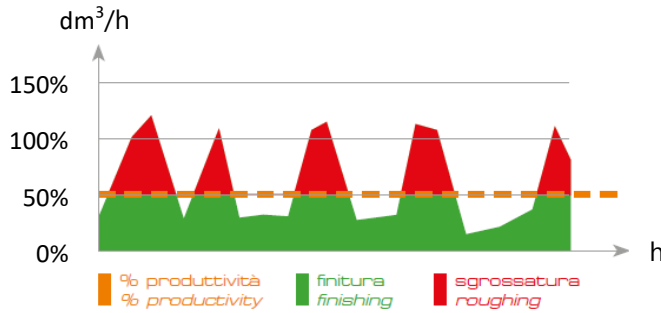

OCCASIONE ECO-COMPATT
MACCHINA USATA CON POCHISSIME ORE
USED MACHINE WITH VERY FEW HOURS

JEB-2-200-65-R
€ 22.400,00

COD.	Dm³/h INPUT PRODUCTIVITY ±50%	TON	KW	VOLT	Kg/OUTPUT		Ø BRICK	ALIMENTAZIONE MANUALE dm³ MANUAL LOADING dm³		
					STEEL	ALU		CORTO SHORT	MEDIO STRINGY	LUNGO BUSHY
JEB-2-200-65-R	100	22	4	380	30-70	10-20	65	200	200	300

MATRICOL EC45518

ORE MACCHINA 100

ANNO 2019